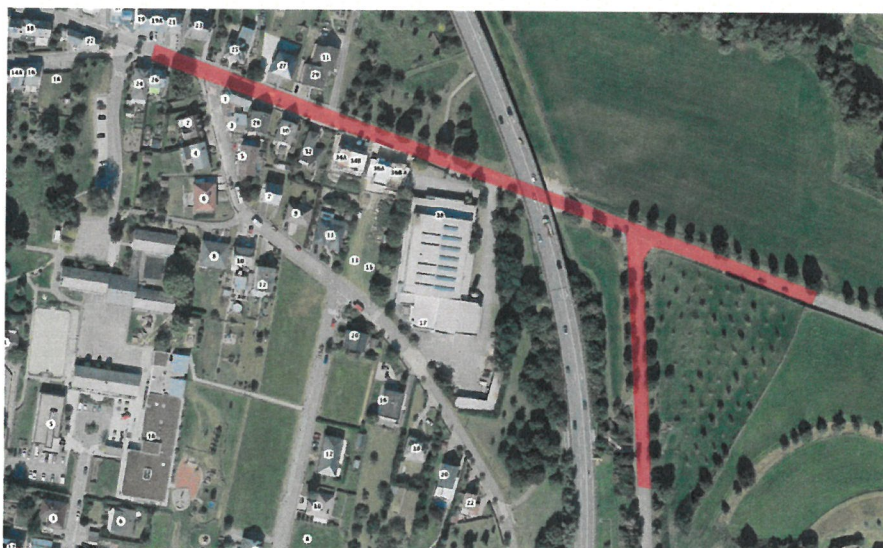

Réaménagement de la « Route de Stegen » - Phase 2 Déviations

INFORMATION

Mesdames, Messieurs,

Par la présente et dans le cadre du réaménagement de la « Route de Stegen », nous avons le regret de vous informer que ladite rue sera barrée (sauf riverains) en amont de la maison sise à 24, Route de Stegen (zone marquée en rouge) et ceci à partir du **mercredi, 24 août 2022 à 8h00**.

Pendant la période des travaux, une déviation pour les habitants des quartiers « Op der Schlaed », « Beim Pleiter » et « Kreuzberg » sera mise en place par la rue « Montée de Nommern ». Le CR347 (en direction de Stegen) et le CR346 (en direction de Schrondweiler) resteront barrés.