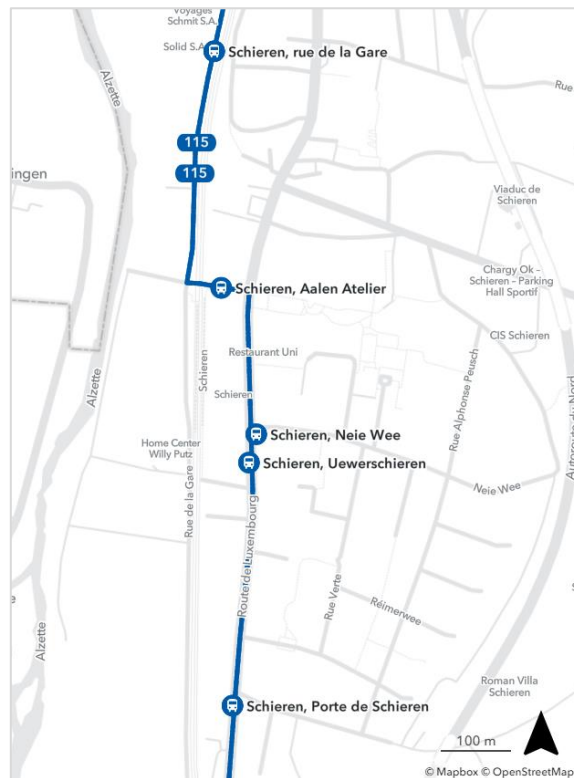

LE GOUVERNEMENT
DU GRAND-DUCHÉ DE LUXEMBOURG

Ministère de la Mobilité
et des Travaux publics

Administration des transports publics

Luxembourg, 08 juillet 2022

AVIS 2022/72

Concerne: Ligne 115 Ettelbruck – Welsdorf – Colmar-Berg

À partir du dimanche 17 juillet 2022, la ligne 115 (ancienne 509) Ettelbruck – Welsdorf – Colmar-Berg aura un nouveau tracé au niveau de la localité de Schieren.

Veuillez noter que les données télématiques n'ont cependant pas encore été actualisées.

LE GOUVERNEMENT DU GRAND-DUCHÉ DE LUXEMBOURG
Ministère de la Mobilité et des Travaux publics
Administration des transports publics
Service Transports RGTR

Annexe : - tableau horaire de la ligne 115 (ancienne 509) valable à partir du 17.07.2022