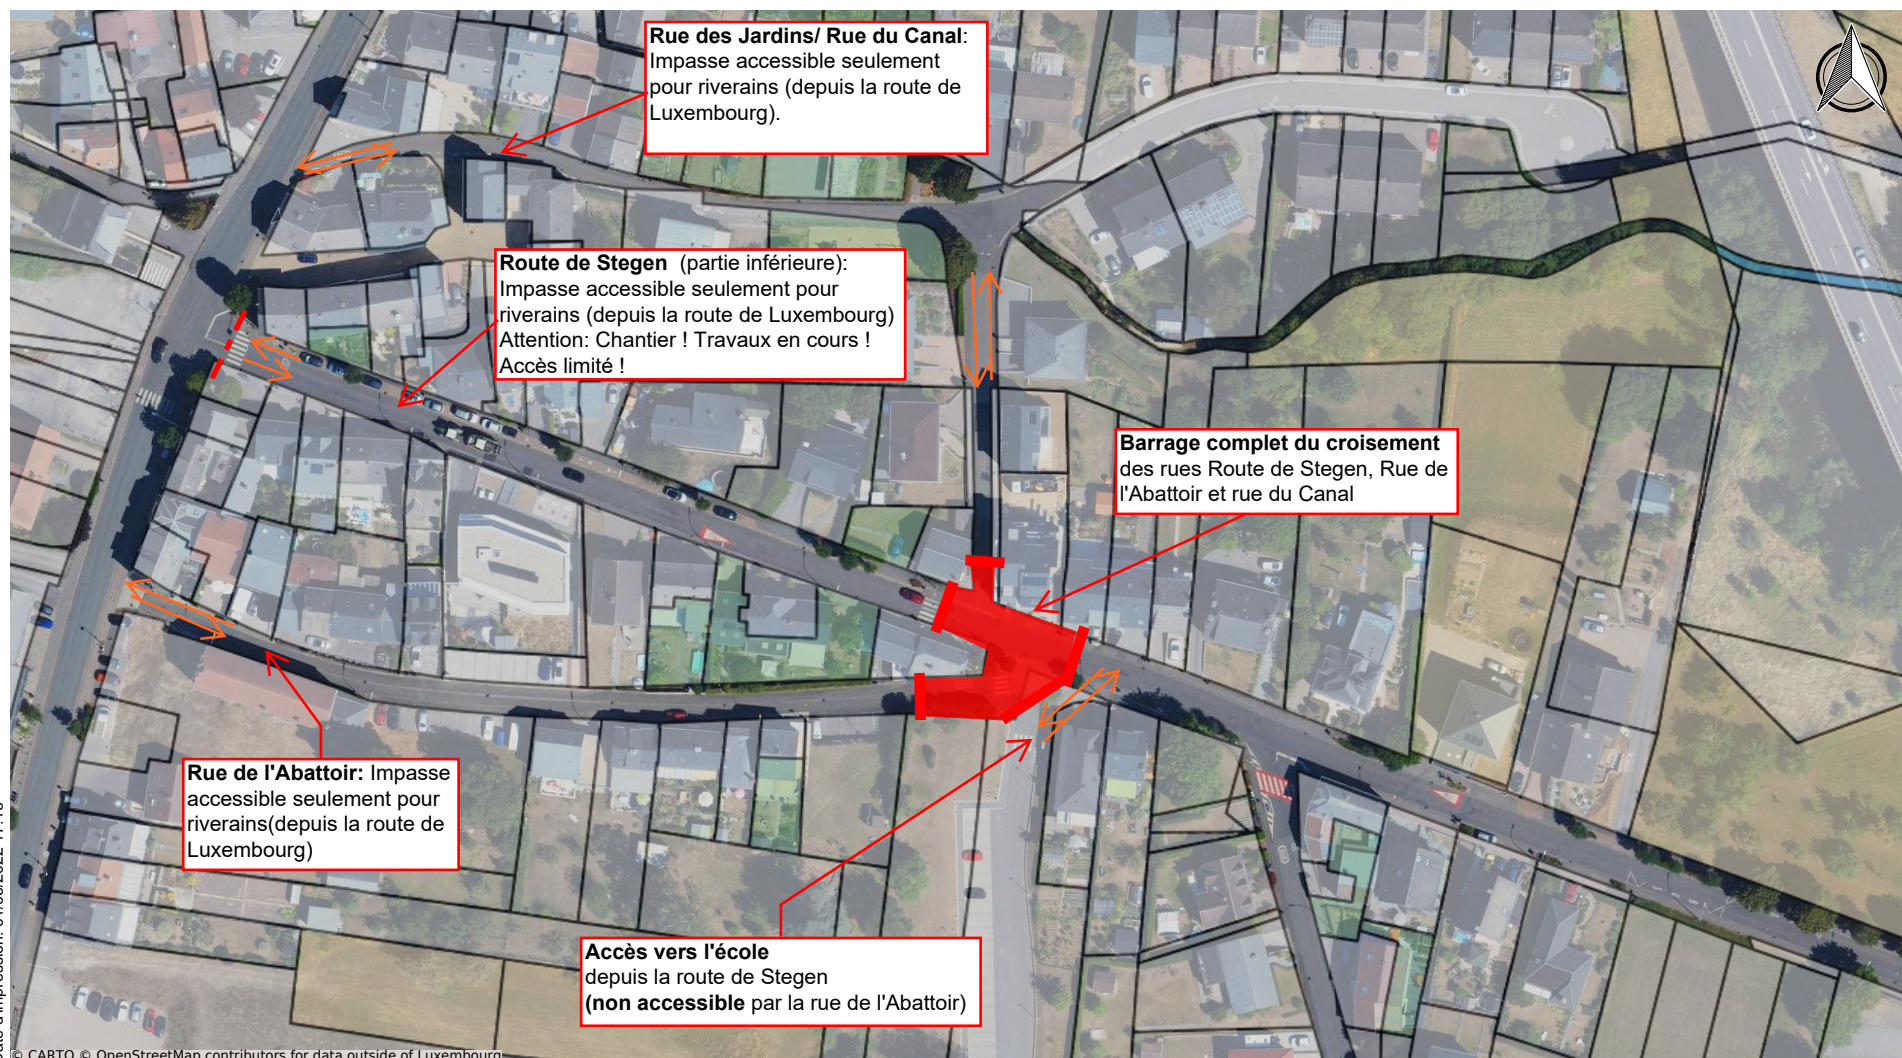

Déviations routières à partir du 09. juin 2022. Rues concernées: Route de Stegen/Rue des Jardins/Rue du Canal/ Rue de l'Abattoir

Date d'impression: 01/06/2022 17:16

© CARTO © OpenStreetMap contributors for data outside of Luxembourg

www.geoportail.lu est un portail d'accès aux informations géolocalisées, données et services qui sont mis à disposition par les administrations publiques luxembourgeoises. Responsabilité: Malgré la grande attention qu'elles portent à la justesse des informations diffusées sur ce site, les autorités ne peuvent endosser aucune responsabilité quant à la fidélité, à l'exactitude, à l'actualité, à la fiabilité et à l'intégralité de ces informations. Information dépourvue de foi publique.
Droits d'auteur: Administration du Cadastre et de la Topographie. <http://g-o.lu/copyright>