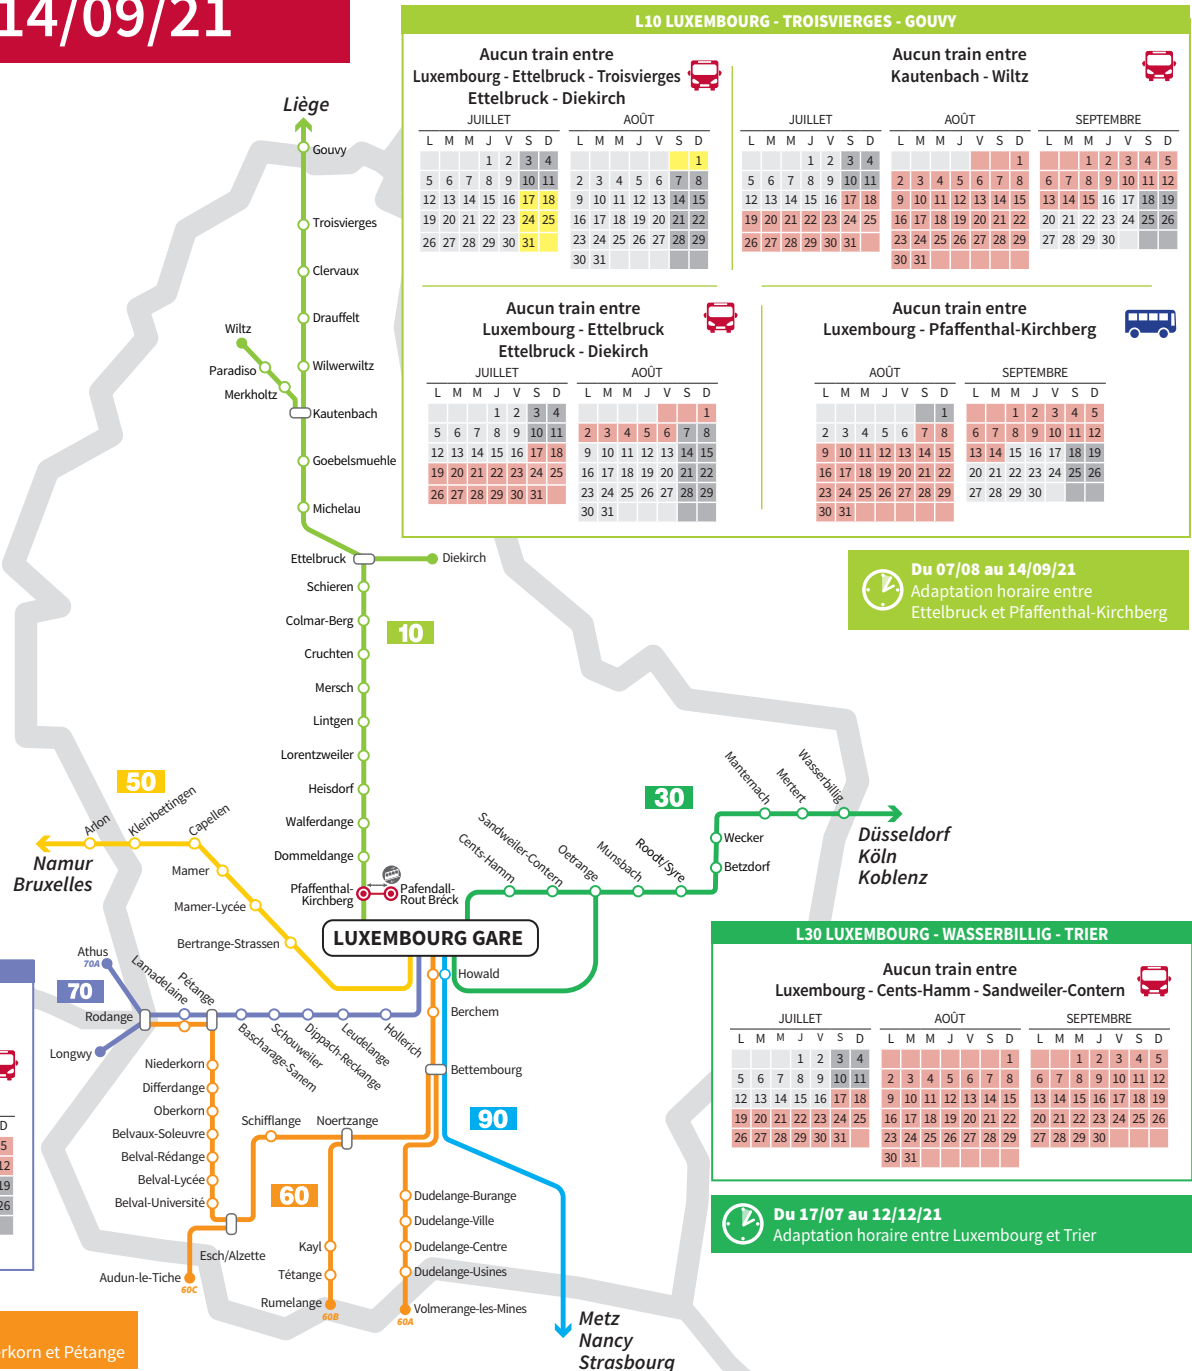

#### L10 LUXEMBOURG - TROISVIERGES - GOUVY

Aucun train entre Luxembourg - Ettelbruck - Troisvierges  
Ettelbruck - Diekirch

JUILLET							AOÛT							SEPTEMBRE						
L	M	M	J	V	S	D	L	M	M	J	V	S	D	L	M	M	J	V	S	D
			1	2	3	4							1							
5	6	7	8	9	10	11	2	3	4	5	6	7	8	5	6	7	8	9	10	11
12	13	14	15	16	17	18	9	10	11	12	13	14	15	12	13	14	15	16	17	18
19	20	21	22	23	24	25	16	17	18	19	20	21	22	19	20	21	22	23	24	25
26	27	28	29	30	31	23	24	25	26	27	28	29	26	27	28	29	30	31		
							30	31					30	31						

**Du 07/08 au 14/09/21**  
Adaptation horaire entre Ettelbruck et Pfaffenthal-Kirchberg

#### L30 LUXEMBOURG - WASSERBILLIG - TRIER

Aucun train entre Luxembourg - Cents-Hamm - Sandweiler-Contern

JUILLET							AOÛT							SEPTEMBRE							
L	M	M	J	V	S	D	L	M	M	J	V	S	D	L	M	M	J	V	S	D	
			1	2	3	4							1				1	2	3	4	5
5	6	7	8	9	10	11	2	3	4	5	6	7	8	6	7	8	9	10	11	12	
12	13	14	15	16	17	18	9	10	11	12	13	14	15	13	14	15	16	17	18	19	
19	20	21	22	23	24	25	16	17	18	19	20	21	22	20	21	22	23	24	25	26	
26	27	28	29	30	31	23	24	25	26	27	28	29	27	28	29	30					
							30	31					30	31							

**Du 17/07 au 12/12/21**  
Adaptation horaire entre Luxembourg et Trier

**Du 23/08 au 12/09/21**  
Adaptation horaire entre Nieder Korn et Pétange